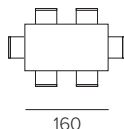

### COD. TA1GO

L 160 / 240 P 90 H 75 cm

RETTANGOLARE  
RECTANGULAR