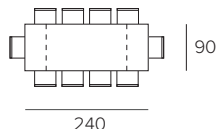

### COD. TA1GO

L 160 / 240 P 90 H 75 cm

RETTANGOLARE  
RECTANGULAR