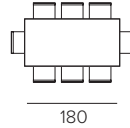

GIOVE

GIOVE ALLUNGABILE / EXTENDABLE

COD. TA193

L 180 / 270 P 90 H 77 cm

RETTANGOLARE
RECTANGULAR

COD. TA177

L 160 / 240 P 90 H 77 cm

RETTANGOLARE
RECTANGULAR