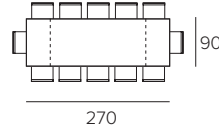

GIOVE

GIOVE ALLUNGABILE / EXTENDABLE

COD. TA193

L 180 / 270 P 90 H 77 cm

RETTANGOLARE
RECTANGULAR

COD. TA177

L 160 / 240 P 90 H 77 cm

RETTANGOLARE
RECTANGULAR