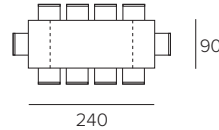

GIOVE

GIOVE ALLUNGABILE / EXTENDABLE

COD. TA193

L 180 / 270 P 90 H 77 cm

RETTANGOLARE
RECTANGULAR

COD. TA177

L 160 / 240 P 90 H 77 cm

RETTANGOLARE
RECTANGULAR