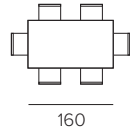

GIOVE

GIOVE ALLUNGABILE / EXTENDABLE

COD. TA193

L 180 / 270 P 90 H 77 cm

RETTANGOLARE
RECTANGULAR

COD. TA177

L 160 / 240 P 90 H 77 cm

RETTANGOLARE
RECTANGULAR