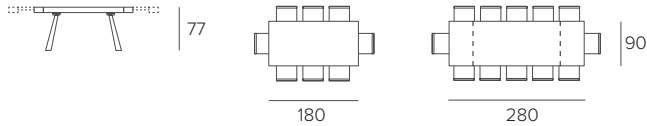

GRECALE

GRECALE ALLUNGABILE / EXTENDABLE

COD. TA1C1

L 180 / 280 P 90 H 77 cm

RETTANGOLARE
RECTANGULAR

FINITURE / FINISHES

STRUTTURA
FRAME

METALLO / Metal