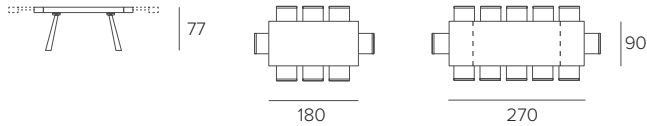

GRECALE

GRECALE ALLUNGABILE / EXTENDABLE

COD. TA1C1

L 180 / 270 P 90 H 77 cm

RETTANGOLARE
RECTANGULAR

FINITURE / FINISHES

STRUTTURA
FRAME

METALLO / Metal