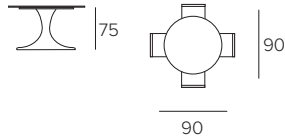

JAZZ

JAZZ FISSO / NON- EXTENDABLE

COD. TP178

Ø 90 H 75 cm

ROTONDO
ROUND

COD. TP179

Ø 120 H 75 cm

ROTONDO
ROUND

FINITURE / FINISHES

STRUTTURA
FRAME

METALLO / Metal

0108
BIANCO
WHITE

0110
NERO
BLACK

PIANO
TOP

GRES LUCIDO /
Glossy porcelain gres stoneware

3828
CARRARA