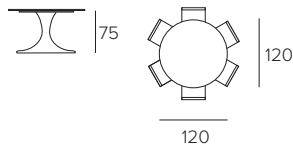

JAZZ

JAZZ FISSO / NON- EXTENDABLE

COD. TP178

Ø 90 H 75 cm

ROTONDO
ROUND

COD. TP179

Ø 120 H 75 cm

ROTONDO
ROUND

FINITURE / FINISHES

STRUTTURA
FRAME

METALLO / Metal

0108
BIANCO
WHITE

0110
NERO
BLACK

PIANO
TOP

GRES LUCIDO /
Glossy porcelain gres stoneware

3828
CARRARA