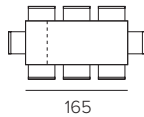

### COD. TA1F3

L 130 / 165 / 200 P 85 H 75 cm

RETTANGOLARE  
RECTANGULAR

### COD. TA1E8

L 160 / 200 / 240 P 90 H 75 cm

RETTANGOLARE  
RECTANGULAR

**DISPONIBILE SOLO STRUTTURA  
PER PIANO PERSONALIZZATO.**  
ONLY STRUCTURE AVAILABLE FOR CUSTOM TOP.