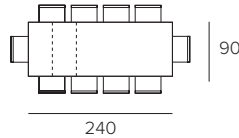

### COD. TA1F3

L 130 / 165 / 200 P 85 H 75 cm

RETTANGOLARE  
RECTANGULAR

### COD. TA1E8

L 160 / 200 / 240 P 90 H 75 cm

RETTANGOLARE  
RECTANGULAR

**DISPONIBILE SOLO STRUTTURA  
PER PIANO PERSONALIZZATO.**  
ONLY STRUCTURE AVAILABLE FOR CUSTOM TOP.