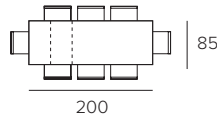

### COD. TA1F3

L 130 / 165 / 200 P 85 H 75 cm

RETTANGOLARE  
RECTANGULAR

### COD. TA1E8

L 160 / 200 / 240 P 90 H 75 cm

RETTANGOLARE  
RECTANGULAR

**DISPONIBILE SOLO STRUTTURA  
PER PIANO PERSONALIZZATO.**  
ONLY STRUCTURE AVAILABLE FOR CUSTOM TOP.