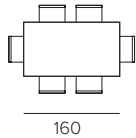

### COD. TA1F3

L 130 / 165 / 200 P 85 H 75 cm

RETTANGOLARE  
RECTANGULAR

### COD. TA1E8

L 160 / 200 / 240 P 90 H 75 cm

RETTANGOLARE  
RECTANGULAR

**DISPONIBILE SOLO STRUTTURA  
PER PIANO PERSONALIZZATO.**  
ONLY STRUCTURE AVAILABLE FOR CUSTOM TOP.