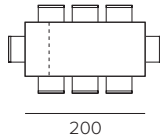

### COD. TA1F3

L 130 / 165 / 200 P 85 H 75 cm

RETTANGOLARE  
RECTANGULAR

### COD. TA1E8

L 160 / 200 / 240 P 90 H 75 cm

RETTANGOLARE  
RECTANGULAR

**DISPONIBILE SOLO STRUTTURA  
PER PIANO PERSONALIZZATO.**  
ONLY STRUCTURE AVAILABLE FOR CUSTOM TOP.