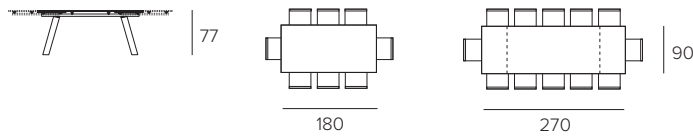

MARTE

MARTE ALLUNGABILE / EXTENDABLE

COD. TA127

L 160 / 240 P 90 H 77 cm

RETTANGOLARE
RECTANGULAR

COD. TA147

L 180 / 270 P 90 H 77 cm

RETTANGOLARE
RECTANGULAR