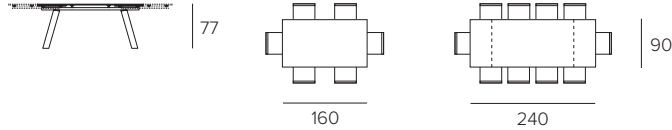

MARTE

MARTE ALLUNGABILE / EXTENDABLE

COD. TA127

L 160 / 240 P 90 H 77 cm

RETTANGOLARE
RECTANGULAR

COD. TA147

L 180 / 270 P 90 H 77 cm

RETTANGOLARE
RECTANGULAR

PIANO TOP

COD. TA127
COD. TA147

GRES LUCIDO / Glossy porcelain gres stoneware

3828/ 0108
CARRARA

3816/0112
ALABASTRO
ALABASTER

3818/0640
ARABESCATO
ARABESQUE

3660/0139
EMPERADOR

GRES OPACO / Matt porcelain gres stoneware