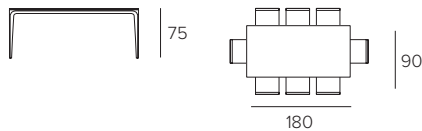

### COD. TP175

L 180 P 90 H 75 cm

RETTANGOLARE  
RECTANGULAR