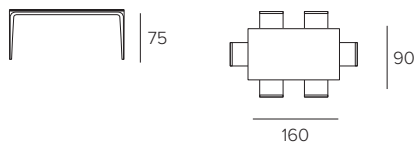

### COD. TP175

L 180 P 90 H 75 cm

RETTANGOLARE  
RECTANGULAR

### COD. TP174

L 160 P 90 H 75 cm

RETTANGOLARE  
RECTANGULAR