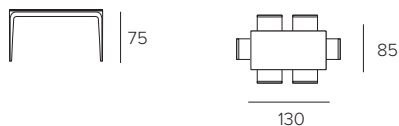

### COD. TP175

L 180 P 90 H 75 cm

RETTANGOLARE  
RECTANGULAR

### COD. TP174

L 160 P 90 H 75 cm

RETTANGOLARE  
RECTANGULAR

### COD. TP173

L 130 P 85 H 75 cm

RETTANGOLARE  
RECTANGULAR

**DISPONIBILE SOLO STRUTTURA  
PER PIANO PERSONALIZZATO.**  
ONLY STRUCTURE AVAILABLE FOR CUSTOM TOP.