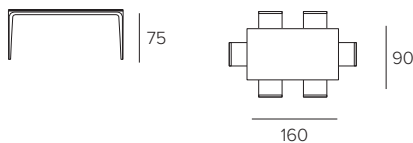

MERCURY

MERCURY FISSO / NON-EXTENDABLE

COD. TP175

L 180 P 90 H 75 cm

RETTANGOLARE
RECTANGULAR

COD. TP174

L 160 P 90 H 75 cm

RETTANGOLARE
RECTANGULAR

COD. TP173

L 130 P 85 H 75 cm

RETTANGOLARE
RECTANGULAR

**DISPONIBILE SOLO STRUTTURA
PER PIANO PERSONALIZZATO.**
ONLY STRUCTURE AVAILABLE FOR CUSTOM TOP.

FINITURE / FINISHES

STRUTTURA FRAME

ALLUMINIO / Aluminium