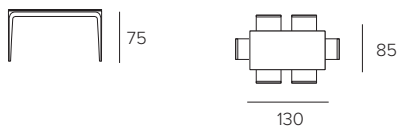

MERCURY

MERCURY FISSO / NON-EXTENDABLE

COD. TP175

L 180 P 90 H 75 cm

RETTANGOLARE
RECTANGULAR

COD. TP174

L 160 P 90 H 75 cm

RETTANGOLARE
RECTANGULAR

COD. TP173

L 130 P 85 H 75 cm

RETTANGOLARE
RECTANGULAR

**DISPONIBILE SOLO STRUTTURA
PER PIANO PERSONALIZZATO.**
ONLY STRUCTURE AVAILABLE FOR CUSTOM TOP.

FINITURE / FINISHES

STRUTTURA FRAME

ALLUMINIO / Aluminium