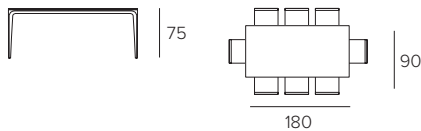

MERCURY

MERCURY FISSO / NON-EXTENDABLE

COD. TP175

L 180 P 90 H 75 cm

RETTANGOLARE
RECTANGULAR

COD. TP174

L 160 P 90 H 75 cm

RETTANGOLARE
RECTANGULAR

COD. TP173

L 130 P 85 H 75 cm

RETTANGOLARE
RECTANGULAR

**DISPONIBILE SOLO STRUTTURA
PER PIANO PERSONALIZZATO.**
ONLY STRUCTURE AVAILABLE FOR CUSTOM TOP.

FINITURE / FINISHES

STRUTTURA FRAME

ALLUMINIO / Aluminium