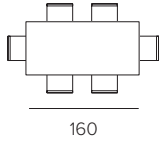

MINOSSE

MINOSSE ALLUNGABILE / EXTENDABLE

COD. TA1E5

L 160 / 240 P 90 H 75 cm

RETTANGOLARE GRES
RECTANGULAR GRES

MINOSSE FISSO / NON - EXTENDABLE

COD. TP176

L 180 P 90 H 75 cm

RETTANGOLARE GRES
RECTANGULAR GRES

COD. TP1E6

L 200 P 100 H 75 cm

BOTTICELLA GRES, VETRO DUNE E ONDULATO
BARREL-SHAPED GRES, DUNES AND WAVY GLASS

FINITURE / FINISHES

STRUTTURA
FRAME

METALLO / Metal

0108
BIANCO
WHITE