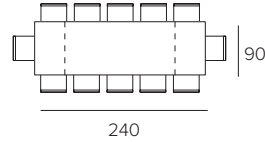

MINOSSE

MINOSSE ALLUNGABILE / EXTENDABLE

COD. TA1E5

L 160 / 240 P 90 H 75 cm

RETTANGOLARE GRES
RECTANGULAR GRES

MINOSSE FISSO / NON - EXTENDABLE

COD. TP176

L 180 P 90 H 75 cm

RETTANGOLARE GRES
RECTANGULAR GRES

COD. TP1E6

L 200 P 100 H 75 cm

BOTTICELLA GRES, VETRO DUNE E ONDULATO
BARREL-SHAPED GRES, DUNES AND WAVY GLASS

FINITURE / FINISHES

STRUTTURA
FRAME

METALLO / Metal

0108
BIANCO
WHITE