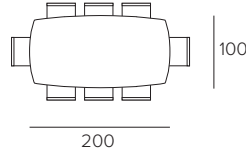

MINOSSE

MINOSSE ALLUNGABILE / EXTENDABLE

COD. TA1E5

L 160 / 240 P 90 H 75 cm

RETTANGOLARE GRES
RECTANGULAR GRES

MINOSSE FISSO / NON - EXTENDABLE

COD. TP176

L 180 P 90 H 75 cm

RETTANGOLARE GRES
RECTANGULAR GRES

COD. TP1E6

L 200 P 100 H 75 cm

BOTTICELLA GRES, VETRO DUNE E ONDULATO
BARREL-SHAPED GRES, DUNES AND WAVY GLASS

FINITURE / FINISHES

STRUTTURA
FRAME

METALLO / Metal

0108
BIANCO
WHITE