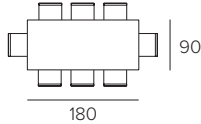

MINOSSE

MINOSSE ALLUNGABILE / EXTENDABLE

COD. TA1E5

L 160 / 240 P 90 H 75 cm

RETTANGOLARE GRES
RECTANGULAR GRES

MINOSSE FISSO / NON - EXTENDABLE

COD. TP176

L 180 P 90 H 75 cm

RETTANGOLARE GRES
RECTANGULAR GRES

COD. TP1E6

L 200 P 100 H 75 cm

BOTTICELLA GRES, VETRO DUNE E ONDULATO
BARREL-SHAPED GRES, DUNES AND WAVY GLASS

FINITURE / FINISHES

STRUTTURA
FRAME

METALLO / Metal

0108
BIANCO
WHITE