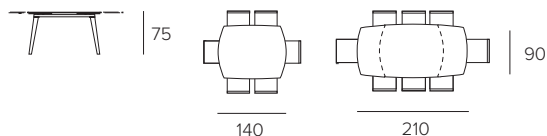

OCEANO

OCEANO ALLUNGABILE / EXTENDABLE

COD. TA1D0

L 140 / 210 P 90 H 75 cm

BOTTICELLA
BARREL-SHAPED

FINITURE / FINISHES

STRUTTURA FRAME	METALLO / Metal			
	 0108 BIANCO WHITE	 0108 BIANCO WHITE	 0122 GRAFITE GRAPHITE	 0112 BRONZO BRONZE
PIANO TOP	GRES OPACO Matt porcelain gres stoneware  3808 CALACATTA	GRES LUCIDO Glossy porcelain gres stoneware  3828 CARRARA	GRES LUCIDO Glossy porcelain gres stoneware  3818 ARABESCATO ARABESQUE	GRES LUCIDO Glossy porcelain gres stoneware  3816 ALABASTRO ALABASTER