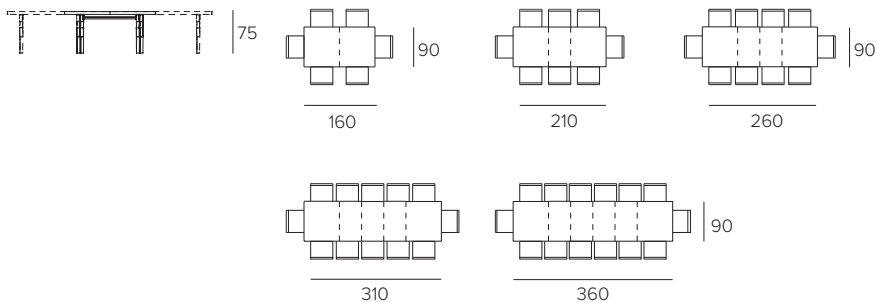

### COD. TA1G9

L 160 / 210 / 260 / 310 / 360 P 90 H 75 cm

RETTANGOLARE  
RECTANGULAR