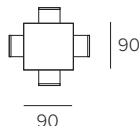

PELLICANO

PELLICANO FISSO / NOT-EXTENDABLE

COD. TP180

L 90 P 90 H 75 cm

QUADRATO
SQUARE

COD. TP181

L 120 P 80 H 75 cm

RETTANGOLARE
RECTANGULAR

FINITURE / FINISHES

STRUTTURA
FRAME

METALLO / Metal

0108
BIANCO
WHITE

0110
NERO
BLACK

PIANO
TOP

GRES OPACO /
Matt porcelain gres stoneware

3808
CALACATTA