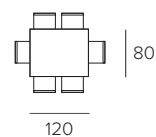

PELLICANO

PELLICANO FISSO / NOT-EXTENDABLE

COD. TP180

L 90 P 90 H 75 cm

QUADRATO
SQUARE

COD. TP181

L 120 P 80 H 75 cm

RETTANGOLARE
RECTANGULAR

FINITURE / FINISHES

STRUTTURA
FRAME

METALLO / Metal

0108
BIANCO
WHITE

0110
NERO
BLACK

PIANO
TOP

GRES OPACO /
Matt porcelain gres stoneware

3808
CALACATTA