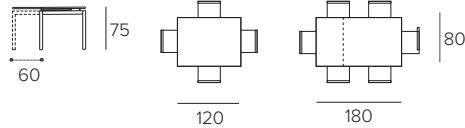

### COD. TA1F7

L 120/180 P 80 H 75 cm

RETTANGOLARE  
RECTANGULAR