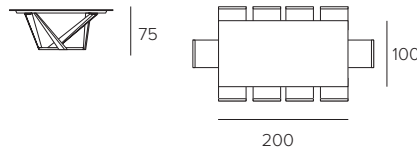

PRIAMO

PRIAMO ALLUNGABILE / EXTENDABLE

COD. TA1A1

L 180 / 270 P 90 H 77 cm

RETTANGOLARE GRES
RECTANGULAR PORCELAIN GRES

COD. TA1B1

L 160 / 240 P 90 H 77 cm

RETTANGOLARE GRES
RECTANGULAR PORCELAIN GRES

PRIAMO FISSO / NON - EXTENDABLE

COD. TP1A1

L 180 P 90 H 75 cm

RETTANGOLARE GRES
RECTANGULAR GRES

COD. TP157

L 200 P 100 H 75 cm

RETTANGOLARE LEGNO
RECTANGULAR WOOD

COD. TP165

L 230 P 110 H 75 cm

RETTANGOLARE LEGNO
RECTANGULAR WOOD

COD. TP158

L 200 P 100 H 75 cm

BOTTICELLA LEGNO
BARREL-SHAPED WOOD

COD. TP170

L 200 P 100 H 75 cm

BOTTICELLA GRES, VETRO ONDULATO E DUNE
BARREL-SHAPED GRES, DUNES AND WAVY GLASS