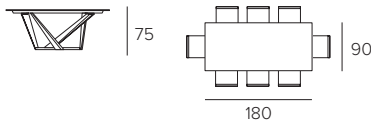

PRIAMO

PRIAMO ALLUNGABILE / EXTENDABLE

COD. TA1A1

L 180 / 270 P 90 H 77 cm

RETTANGOLARE GRES
RECTANGULAR PORCELAIN GRES

COD. TA1B1

L 160 / 240 P 90 H 77 cm

RETTANGOLARE GRES
RECTANGULAR PORCELAIN GRES

PRIAMO FISSO / NON - EXTENDABLE

COD. TP1A1

L 180 P 90 H 75 cm

RETTANGOLARE GRES
RECTANGULAR GRES

COD. TP157

L 200 P 100 H 75 cm

RETTANGOLARE LEGNO
RECTANGULAR WOOD

COD. TP165

L 230 P 110 H 75 cm

RETTANGOLARE LEGNO
RECTANGULAR WOOD

COD. TP158

L 200 P 100 H 75 cm

BOTTICELLA LEGNO
BARREL-SHAPED WOOD

COD. TP170

L 200 P 100 H 75 cm

BOTTICELLA GRES, VETRO ONDULATO E DUNE
BARREL-SHAPED GRES, DUNES AND WAVY GLASS