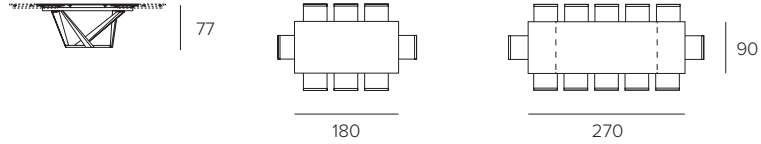

PRIAMO

PRIAMO ALLUNGABILE / EXTENDABLE

COD. TA1A1

L 180 / 270 P 90 H 77 cm

RETTANGOLARE GRES
RECTANGULAR PORCELAIN GRES

COD. TA1B1

L 160 / 240 P 90 H 77 cm

RETTANGOLARE GRES
RECTANGULAR PORCELAIN GRES

PRIAMO FISSO / NON - EXTENDABLE

COD. TP1A1

L 180 P 90 H 75 cm

RETTANGOLARE GRES
RECTANGULAR GRES

COD. TP157

L 200 P 100 H 75 cm

RETTANGOLARE LEGNO
RECTANGULAR WOOD

COD. TP165

L 230 P 110 H 75 cm

RETTANGOLARE LEGNO
RECTANGULAR WOOD

COD. TP158

L 200 P 100 H 75 cm

BOTTICELLA LEGNO
BARREL-SHAPED WOOD

COD. TP170

L 200 P 100 H 75 cm

BOTTICELLA GRES, VETRO ONDULATO E DUNE
BARREL-SHAPED GRES, DUNES AND WAVY GLASS