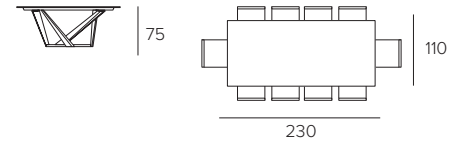

PRIAMO

PRIAMO ALLUNGABILE / EXTENDABLE

COD. TA1A1

L 180 / 270 P 90 H 77 cm

RETTANGOLARE GRES
RECTANGULAR PORCELAIN GRES

COD. TA1B1

L 160 / 240 P 90 H 77 cm

RETTANGOLARE GRES
RECTANGULAR PORCELAIN GRES

PRIAMO FISSO / NON - EXTENDABLE

COD. TP1A1

L 180 P 90 H 75 cm

RETTANGOLARE GRES
RECTANGULAR GRES

COD. TP157

L 200 P 100 H 75 cm

RETTANGOLARE LEGNO
RECTANGULAR WOOD

COD. TP165

L 230 P 110 H 75 cm

RETTANGOLARE LEGNO
RECTANGULAR WOOD

COD. TP158

L 200 P 100 H 75 cm

BOTTICELLA LEGNO
BARREL-SHAPED WOOD

COD. TP170

L 200 P 100 H 75 cm

BOTTICELLA GRES, VETRO ONDULATO E DUNE
BARREL-SHAPED GRES, DUNES AND WAVY GLASS