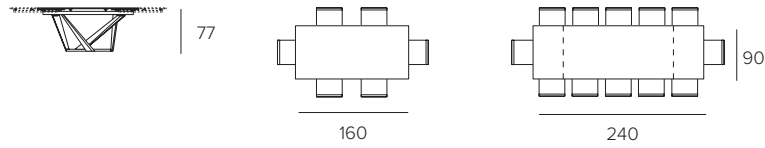

PRIAMO

PRIAMO ALLUNGABILE / EXTENDABLE

COD. TA1A1

L 180 / 270 P 90 H 77 cm

RETTANGOLARE GRES
RECTANGULAR PORCELAIN GRES

COD. TA1B1

L 160 / 240 P 90 H 77 cm

RETTANGOLARE GRES
RECTANGULAR PORCELAIN GRES

PRIAMO FISSO / NON - EXTENDABLE

COD. TP1A1

L 180 P 90 H 75 cm

RETTANGOLARE GRES
RECTANGULAR GRES

COD. TP157

L 200 P 100 H 75 cm

RETTANGOLARE LEGNO
RECTANGULAR WOOD

COD. TP165

L 230 P 110 H 75 cm

RETTANGOLARE LEGNO
RECTANGULAR WOOD

COD. TP158

L 200 P 100 H 75 cm

BOTTICELLA LEGNO
BARREL-SHAPED WOOD

COD. TP170

L 200 P 100 H 75 cm

BOTTICELLA GRES, VETRO ONDULATO E DUNE
BARREL-SHAPED GRES, DUNES AND WAVY GLASS