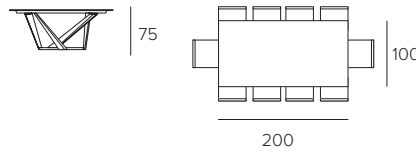

PRIAMO

PRIAMO ALLUNGABILE / EXTENDABLE

COD. TA1A1

L 180 / 270 P 90 H 77 cm

RETTANGOLARE GRES
RECTANGULAR PORCELAIN GRES

COD. TA1B1

L 160 / 240 P 90 H 77 cm

RETTANGOLARE GRES
RECTANGULAR PORCELAIN GRES

PRIAMO FISSO / NON - EXTENDABLE

COD. TP1A1

L 180 P 90 H 75 cm

RETTANGOLARE GRES
RECTANGULAR GRES

COD. TP157

L 200 P 100 H 75 cm

RETTANGOLARE LEGNO
RECTANGULAR WOOD

COD. TP165

L 230 P 100 H 75 cm

RETTANGOLARE LEGNO
RECTANGULAR WOOD

COD. TP158

L 197 P 100 H 75 cm

BOTTICELLA LEGNO
BARREL-SHAPED WOOD

COD. TP170

L 200 P 100 H 75 cm

BOTTICELLA GRES, VETRO ONDULATO E DUNE
BARREL-SHAPED GRES, DUNES AND WAVY GLASS