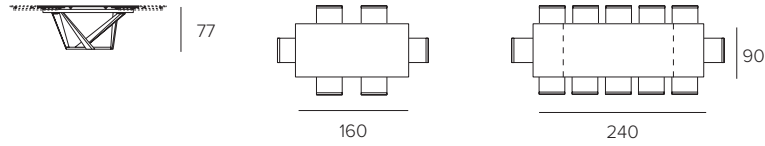

PRIAMO

PRIAMO ALLUNGABILE / EXTENDABLE

COD. TA1A1

L 180 / 270 P 90 H 77 cm

RETTANGOLARE GRES
RECTANGULAR PORCELAIN GRES

COD. TA1B1

L 160 / 240 P 90 H 77 cm

RETTANGOLARE GRES
RECTANGULAR PORCELAIN GRES

PRIAMO FISSO / NON - EXTENDABLE

COD. TP1A1

L 180 P 90 H 75 cm

RETTANGOLARE GRES
RECTANGULAR GRES

COD. TP157

L 200 P 100 H 75 cm

RETTANGOLARE LEGNO
RECTANGULAR WOOD

COD. TP165

L 230 P 100 H 75 cm

RETTANGOLARE LEGNO
RECTANGULAR WOOD

COD. TP158

L 197 P 100 H 75 cm

BOTTICELLA LEGNO
BARREL-SHAPED WOOD

COD. TP170

L 200 P 100 H 75 cm

BOTTICELLA GRES, VETRO ONDULATO E DUNE
BARREL-SHAPED GRES, DUNES AND WAVY GLASS