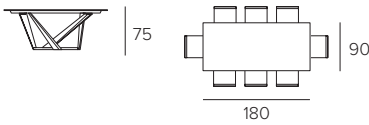

PRIAMO

PRIAMO ALLUNGABILE / EXTENDABLE

COD. TA1A1

L 180 / 270 P 90 H 77 cm

RETTANGOLARE GRES
RECTANGULAR PORCELAIN GRES

COD. TA1B1

L 160 / 240 P 90 H 77 cm

RETTANGOLARE GRES
RECTANGULAR PORCELAIN GRES

PRIAMO FISSO / NON - EXTENDABLE

COD. TP1A1

L 180 P 90 H 75 cm

RETTANGOLARE GRES
RECTANGULAR GRES

COD. TP157

L 200 P 100 H 75 cm

RETTANGOLARE LEGNO
RECTANGULAR WOOD

COD. TP165

L 230 P 100 H 75 cm

RETTANGOLARE LEGNO
RECTANGULAR WOOD

COD. TP158

L 197 P 100 H 75 cm

BOTTICELLA LEGNO
BARREL-SHAPED WOOD

COD. TP170

L 200 P 100 H 75 cm

BOTTICELLA GRES, VETRO ONDULATO E DUNE
BARREL-SHAPED GRES, DUNES AND WAVY GLASS