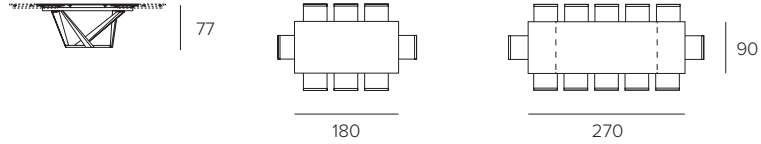

PRIAMO

PRIAMO ALLUNGABILE / EXTENDABLE

COD. TA1A1

L 180 / 270 P 90 H 77 cm

RETTANGOLARE GRES
RECTANGULAR PORCELAIN GRES

COD. TA1B1

L 160 / 240 P 90 H 77 cm

RETTANGOLARE GRES
RECTANGULAR PORCELAIN GRES

PRIAMO FISSO / NON - EXTENDABLE

COD. TP1A1

L 180 P 90 H 75 cm

RETTANGOLARE GRES
RECTANGULAR GRES

COD. TP157

L 200 P 100 H 75 cm

RETTANGOLARE LEGNO
RECTANGULAR WOOD

COD. TP165

L 230 P 100 H 75 cm

RETTANGOLARE LEGNO
RECTANGULAR WOOD

COD. TP158

L 197 P 100 H 75 cm

BOTTICELLA LEGNO
BARREL-SHAPED WOOD

COD. TP170

L 200 P 100 H 75 cm

BOTTICELLA GRES, VETRO ONDULATO E DUNE
BARREL-SHAPED GRES, DUNES AND WAVY GLASS