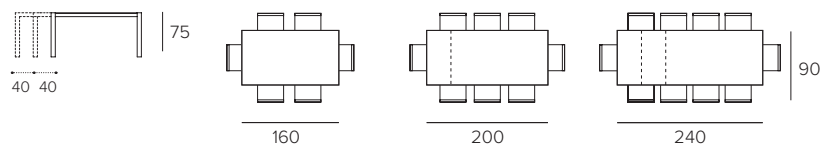

**DISPONIBILE SOLO STRUTTURA
PER PIANO PERSONALIZZATO.**
ONLY STRUCTURE AVAILABLE FOR CUSTOM TOP.

FINITURE / FINISHES

STRUTTURA
FRAME

METALLO / Metal

0108
BIANCO
WHITE

0112
BRONZO
BRONZE

0110
NERO
BLACK

0122
GRAFITE
GRAPHITE

0124
GHIACCIO
ICE GREY

0139
TERRA
EARTH

PIANO
TOP

GRES LUCIDO / Glossy porcelain gres stoneware

3828
CARRARA

3816
ALABASTRO
ALABASTER

3818
ARABESCATO
ARABESQUE

3660
EMPERADOR

GRES OPACO / Matt porcelain gres stoneware

3808
CALACATTA

3822
FIORDIBOSCO

3825
SABBIA
SAND

3521
GRAFITE
GRAPHITE

LAMINATO EFFETTO LEGNO / Wood-effect laminate

1727
RUSTICO
COUNTRY

1728
RUSTICO BIANCO
WHITE COUNTRY

1771
NOCE TABACCO
TOBACCO WALNUT

1707
NOCE NATURALE
NATURAL WALNUT

LAMINATO EFFETTO MALTA / Mortar-effect laminate

1E21
GRAFITE
GRAPHITE

1E24
GHIACCIO
ICE GREY

1E29
TORTORA
TURTLEDOVE

LAMINATO / Laminate

1H08
BIANCO OTTICO
OPTICAL WHITE

1M08
MARMO BIANCO
WHITE MARBLE

1M10
MARMO NERO
BLACK MARBLE

VETRO CON STAMPA DIGITALE / Printed graphic glass

2180
BOTANIC LOTO

2181
URBAN OLTREILMURO

2182
JAPAN SAKURA

2183
OPTICAL HYPNO