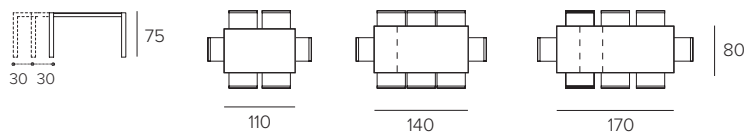

SATURNO

SATURNO ALLUNGABILE / EXTENDABLE

COD. TA1B2

L 110 / 140 / 170 P 80 H 75 cm

RETTANGOLARE
RECTANGULAR

**DISPONIBILE SOLO STRUTTURA
PER PIANO PERSONALIZZATO.**
ONLY STRUCTURE AVAILABLE FOR CUSTOM TOP.

3825
SABBIA
SAND

SATURNO

SATURNO ALLUNGABILE / EXTENDABLE

COD. TA188

L 130 / 165 / 200 P 85 H 75 cm

RETTANGOLARE
RECTANGULAR

COD. TA192

L 160 / 200 / 240 P 90 H 75 cm