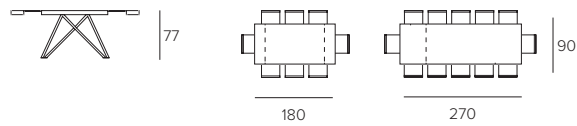

## SIGMA ALLUNGABILE / EXTENDABLE

### COD. TA522

L 160 / 240 P 90 H 77 cm

RETTANGOLARE  
RECTANGULAR

### COD. TA521

L 180 / 270 P 90 H 77 cm

RETTANGOLARE  
RECTANGULAR