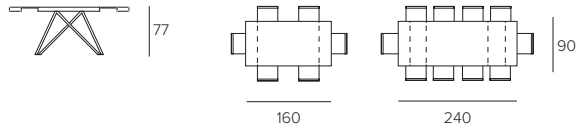

## SIGMA ALLUNGABILE / EXTENDABLE

### COD. TA522

L 160 / 240 P 90 H 77 cm

RETTANGOLARE  
RECTANGULAR