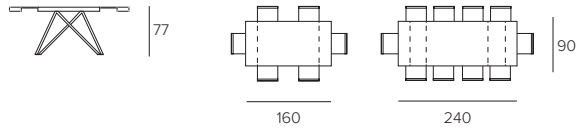

SIGMA

SIGMA ALLUNGABILE / EXTENDABLE

COD. TA522

L 160 / 240 P 90 H 77 cm

RETTANGOLARE
RECTANGULAR

COD. TA521

L 180 / 280 P 90 H 77 cm

RETTANGOLARE
RECTANGULAR