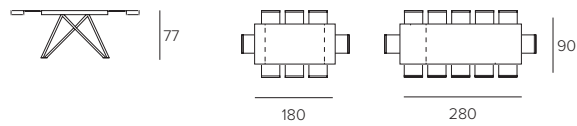

SIGMA

SIGMA ALLUNGABILE / EXTENDABLE

COD. TA522

L 160 / 240 P 90 H 77 cm

RETTANGOLARE
RECTANGULAR

COD. TA521

L 180 / 280 P 90 H 77 cm

RETTANGOLARE
RECTANGULAR