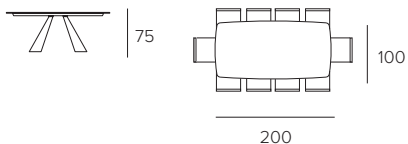

COD. TP161

L 200 P 100 H 75 cm

BOTTICELLA LEGNO
BARREL-SHAPED WOOD