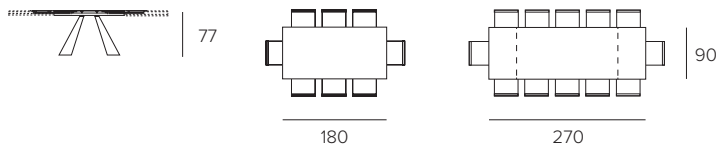

### COD. TA1A2

L 180 / 270 P 90 H 77 cm

RETTANGOLARE GRES  
RECTANGULAR PORCELAIN GRES