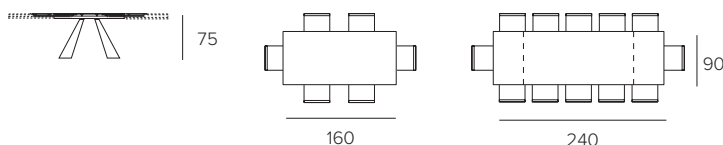

### COD. TA1A2

L 180 / 270 P 90 H 77 cm

RETTANGOLARE GRES  
RECTANGULAR PORCELAIN GRES

### COD. TA1E0

L 160 / 240 P 90 H 75 cm

RETTANGOLARE GRES  
RECTANGULAR PORCELAIN GRES