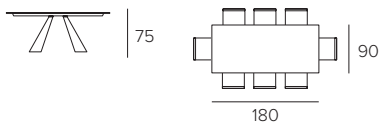

TAURUS FISSO / NON - EXTENDABLE

COD. TP1A2

L 180 P 90 H 75 cm

RETTANGOLARE GRES
RECTANGOLARE GRES