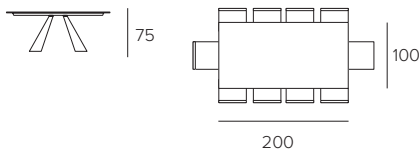

COD. TP160

L 200 P 100 H 75 cm

RETTANGOLARE LEGNO
RECTANGULAR WOOD