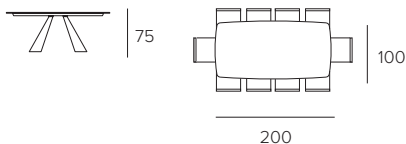

COD. TP161

L 200 P 100 H 75 cm

RETTANGOLARE GRES
RECTANGULAR GRES