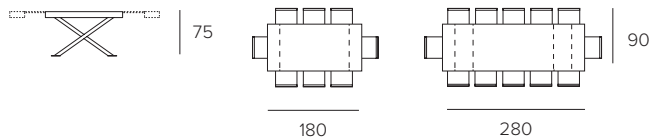

TOLOMEO

TOLOMEO ALLUNGABILE / EXTENDABLE

COD. TA1G5

L 180 / 280 P 90 H 75 cm

RETTANGOLARE LAMINATO
RECTANGULAR LAMINATE

COD. TA1G4

L 160 / 240 P 90 H 75 cm

RETTANGOLARE LAMINATO
RECTANGULAR LAMINATE

COD. TA1H1

L 160 / 240 P 90 H 75 cm

RETTANGOLARE GRES
RECTANGULAR GRES

FINITURE / FINISHES

STRUTTURA

METALLO / Metal

0110
NERO
BLACK

0139
TERRA
EARTH