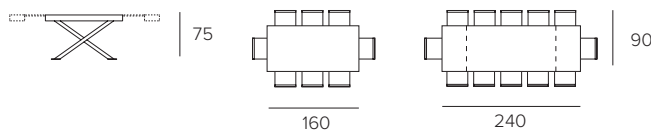

TOLOMEO

TOLOMEO ALLUNGABILE / EXTENDABLE

COD. TA1G5

L 180 / 280 P 90 H 75 cm

RETTANGOLARE LAMINATO
RECTANGULAR LAMINATE

COD. TA1G4

L 160 / 240 P 90 H 75 cm

RETTANGOLARE LAMINATO
RECTANGULAR LAMINATE

COD. TA1H1

L 160 / 240 P 90 H 75 cm

RETTANGOLARE GRES
RECTANGULAR GRES

FINITURE / FINISHES

STRUTTURA

METALLO / Metal

0110
NERO
BLACK

0139
TERRA
EARTH