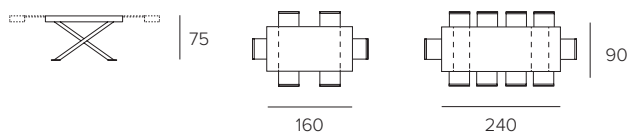

TOLOMEO

TOLOMEO ALLUNGABILE / EXTENDABLE

COD. TA1G5

L 180 / 280 P 90 H 75 cm

RETTANGOLARE LAMINATO
RECTANGULAR LAMINATE

COD. TA1G4

L 160 / 240 P 90 H 75 cm

RETTANGOLARE LAMINATO
RECTANGULAR LAMINATE

COD. TA1H1

L 160 / 240 P 90 H 75 cm

RETTANGOLARE GRES
RECTANGULAR GRES

FINITURE / FINISHES

STRUTTURA

METALLO / Metal

0110
NERO
BLACK

0139
TERRA
EARTH