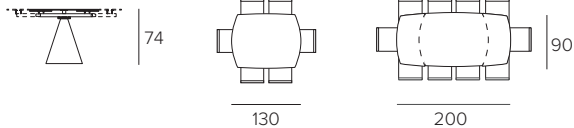

TORNADO

TORNADO ALLUNGABILE / EXTENDABLE

COD. TA1B5

L 130 / 200 P 90 H 74 cm

BOTTICELLA
BARREL-SHAPED

Scopri il nostro piano girevole!

Discover our rotating top!

Découvrez notre plateau pivotant!