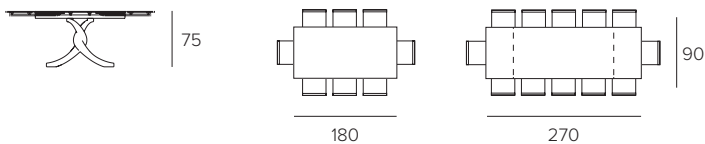

TWIST

TWIST ALLUNGABILE / EXTENDABLE

COD. TA206

L 160 / 240 P 90 H 75 cm

BOTTICELLA
BARREL-SHAPED

COD. TA205

L 160 / 240 P 90 H 75 cm

RETTANGOLARE
RECTANGULAR

Scopri il nostro piano girevole!

Discover our rotating top!

Découvrez notre plateau pivotant!

¡Descubre nuestra encimera giratoria!

COD. TA204

L 180 / 270 P 90 H 75 cm

RETTANGOLARE
RECTANGULAR

TWIST FISSO / NON - EXTENDABLE

COD. TP213

L 200 P 100 H 75 cm

BOTTICELLA VETRO E GRES
BARREL-SHAPED GLASS AND GRES

TWIST

FINITURE / FINISHES

STRUTTURA
FRAME

AGGLOMERATO / Agglomerate

3008
BIANCO
WHITE