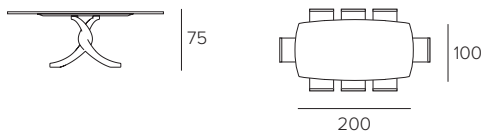

TWIST

TWIST ALLUNGABILE / EXTENDABLE

COD. TA206

L 160 / 240 P 90 H 75 cm

BOTTICELLA
BARREL-SHAPED

COD. TA205

L 160 / 240 P 90 H 75 cm

RETTANGOLARE
RECTANGULAR

Scopri il nostro piano girevole!

Discover our rotating top!

Découvrez notre plateau pivotant!

¡Descubre nuestra encimera giratoria!

COD. TA204

L 180 / 270 P 90 H 75 cm

RETTANGOLARE
RECTANGULAR

TWIST FISSO / NON - EXTENDABLE

COD. TP213

L 200 P 100 H 75 cm

BOTTICELLA VETRO E GRES
BARREL-SHAPED GLASS AND GRES

TWIST

FINITURE / FINISHES

STRUTTURA
FRAME

AGGLOMERATO / Agglomerate

3008
BIANCO
WHITE