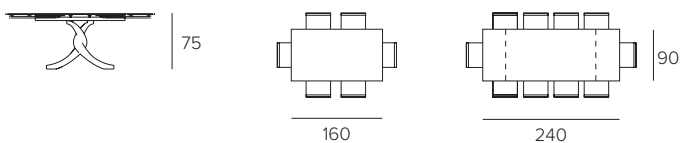

TWIST

TWIST ALLUNGABILE / EXTENDABLE

COD. TA206

L 160 / 240 P 90 H 75 cm

BOTTICELLA
BARREL-SHAPED

COD. TA205

L 160 / 240 P 90 H 75 cm

RETTANGOLARE
RECTANGULAR

Scopri il nostro piano girevole!

Discover our rotating top!

Découvrez notre plateau pivotant!

¡Descubre nuestra encimera giratoria!

COD. TA204

L 180 / 270 P 90 H 75 cm

RETTANGOLARE
RECTANGULAR

TWIST FISSO / NON - EXTENDABLE

COD. TP213

L 200 P 100 H 75 cm

BOTTICELLA VETRO E GRES
BARREL-SHAPED GLASS AND GRES

TWIST

FINITURE / FINISHES

STRUTTURA
FRAME

AGGLOMERATO / Agglomerate

3008
BIANCO
WHITE