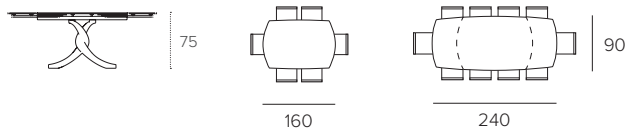

TWIST

TWIST ALLUNGABILE / EXTENDABLE

COD. TA206

L 160 / 240 P 90 H 75 cm

BOTTICELLA
BARREL-SHAPED

COD. TA205

L 160 / 240 P 90 H 75 cm

RETTANGOLARE
RECTANGULAR

Scopri il nostro piano girevole!

Discover our rotating top!

Découvrez notre plateau pivotant!

¡Descubre nuestra encimera giratoria!

COD. TA204

L 180 / 270 P 90 H 75 cm

RETTANGOLARE
RECTANGULAR

TWIST FISSO / NON - EXTENDABLE

COD. TP213

L 200 P 100 H 75 cm

BOTTICELLA VETRO E GRES
BARREL-SHAPED GLASS AND GRES

TWIST

FINITURE / FINISHES

STRUTTURA
FRAME

AGGLOMERATO / Agglomerate

3008
BIANCO
WHITE