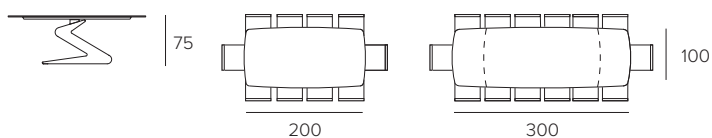

### COD. TA201

L 180/270 P 90 H 75 cm

RETTANGOLARE GRES  
RECTANGULAR PORCELAIN GRES

### COD. TA202

L 200/300 P 100 H 75 cm

BOTTICELLA VETRO TRASPARENTE  
BARREL-SHAPED TRANSPARENT GLASS