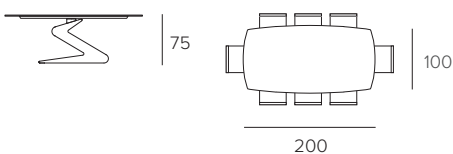

COD. TP209

L 200 P 100 H 75 cm

BOTTICELLA GRES, VETRO ONDULATO E DUNE
BARREL-SHAPED PORCELAIN GRES, DUNES AND WAVY GLASS