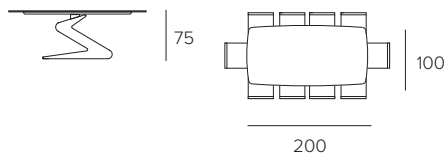

### COD. TP203

L 230 P 110 H 75 cm

RETTANGOLARE LEGNO  
RECTANGULAR WOOD

### COD. TP204

L 200 P 100 H 75 cm

BOTTICELLA LEGNO  
BARREL-SHAPED WOOD