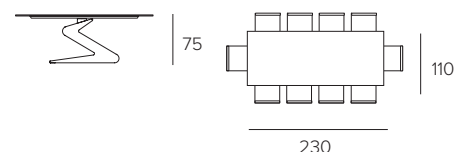

COD. TP203

L 230 P 110 H 75 cm

RETTANGOLARE LEGNO
RECTANGULAR WOOD