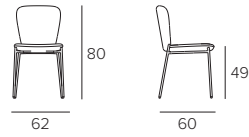

# AKITA

SEDIA/CHAIR

COD. SE1D2

L 62 P 60 H 80/49 cm

## FINITURE / FINISHES

STRUTTURA  
FRAME

METALLO / Metal

0110  
NERO  
BLACK

0112  
BRONZO  
BRONZE

0122  
GRAFITE  
GRAPHITE

SEDUTA  
SEAT

EASY-TOUCH