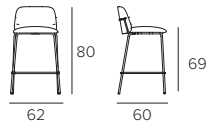

EASY

SGABELLO / STOOL

COD. SG1B1

62 P 60 H 80 cm

FINITURE / FINISHES

STRUTTURA
FRAME

METALLO / Metal

0110
NERO
BLACK