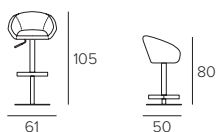

FLUF

SGABELLO / STOOL

COD. SG1A8

L 61 P 50 H 105/80 cm

FINITURE / FINISHES

STRUTTURA
FRAME

METALLO / Metal

0122
GRAFITE
GRAPHITE