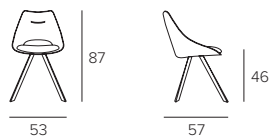

KUDO

SEDIA/CHAIR

COD. SE1C4

L 53 P 57 H 87/46 cm

FINITURE / FINISHES

STRUTTURA
FRAME

METALLO / Metal

0108
BIANCO
WHITE

COD. SE1D4

L 53 P 57 H 89/48 cm

FINITURE / FINISHES

STRUTTURA
FRAME

METALLO / Metal

0108
BIANCO
WHITE

0110
NERO
BLACK

0112
BRONZO
BRONZE