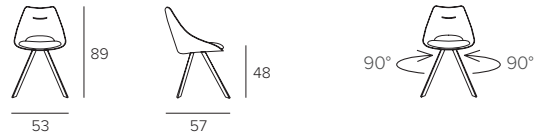

KUDO

SEDIA/CHAIR

COD. SE1C4

L 53 P 57 H 87/46 cm

FINITURE / FINISHES

STRUTTURA
FRAME

METALLO / Metal

0108
BIANCO
WHITE

6J04
SABBIA
SAND

6J07
NEBBIA
FOG

6J10
NOCEMOSCATA
NUTMEG

6J13
SENAPE
MUSTARD

6J17
PEPE
PEPPER

6J18
BLUEJEANS

KUDO TWIST

SEDIA SEDUTA GIREVOLE / CHAIR ROTATING SEAT

COD. SE1D4

L 53 P 57 H 89/48 cm

FINITURE / FINISHES

STRUTTURA
FRAME

METALLO / Metal

0108
BIANCO
WHITE

0110
NERO
BLACK

0112
BRONZO
BRONZE