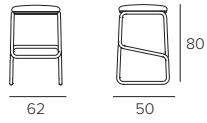

# RUBIK

SGABELLO / STOOL

COD. SG1A7

L 62 P 60 H 80 cm

## FINITURE / FINISHES

STRUTTURA FRAME	METALLO / Metal			
				
	0106 METALLO ARANCIONE	0134 METALLO AZZURRO	0151 METALLO SALVIA	0122 GRAFITE GRAPHITE
SEDUTA SEAT	MICROFIBRA / Microfiber			
				
	6N06 ARANCIO ORANGE	6N34 AZZURRO LIGHT BLUE	6N51 SALVIA SAGE	6N21 GRAFITE GRAPHITE