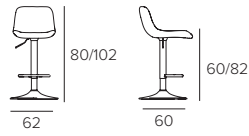

SAKAI

SGABELLO / STOOL

COD. SG1B2

L 62 P 60 H 102/80 - 82/60 cm

FINITURE / FINISHES

STRUTTURA
FRAME

METALLO / Metal

0110
NERO
BLACK