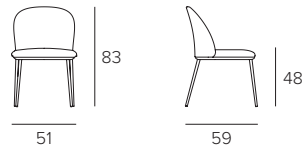

TULIPANO

SEDIA / CHAIR

COD. SE1C5

L 51 P 59 H 83/48 cm

FINITURE / FINISHES

STRUTTURA
FRAME

METALLO / Metal

0110
NERO
BLACK