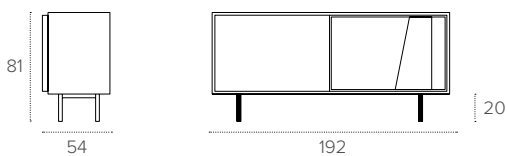

## COD. MA110

**Madia a due ante scorrevoli realizzata in laminato spazzolato con maniglia in vetro ondulato. Inserto specchio opzionale nell'anta di destra. Disponibile con basamento centrale in laminato oppure con piedini in metallo da 20 cm.**  
Sideboard made in brushed laminate with two sliding doors and wavy glass handle. Optional mirror insert on the right door. Available with laminate central basement or 20 cm-feet in painted metal.

Buffet en stratifié brossé à deux portes coulissantes avec poignée en verre ondulé. Insert miroir optionnel dans la porte droite. Disponible avec piètement central en stratifié ou avec pieds de 20 cm en fer peint.

## MISURE / SIZE

### COD. MA110

L 192 P 54 H 81/20 cm