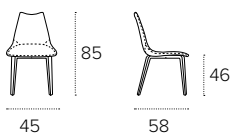

0110
Nero
Black

0112
Bronzo
Bronze

0122
Grafite
Graphite

0124
Ghiaccio
Ice grey

0139
Terra
Earth

SEDUTA / Seat
MICROFIBRA / Microfiber

6N21
Grafite
Graphite

6N24
Ghiaccio
Ice grey

6N34
Azzurro
Light Blue

6N52
Verde Scuro
Dark green

6N64
Nocciola
Hazelnut

MISURE / Size

L 45 P 58 H 45 / 85 cm

MAIORCA

SEDIA / CHAIR
COD. SE190

Sedia con struttura in metallo verniciato e seduta in morbido Soft-Touch Vintage.
 Chair with painted metal structure and seat covered in Vintage Soft-Touch.
 Chaise avec structure en fer peint et assise en Soft-Touch Vintage.
 Silla con estructura en metal pintado y asiento en Soft-Touch Vintage.

L 45 P 58 H 45 / 85 cm