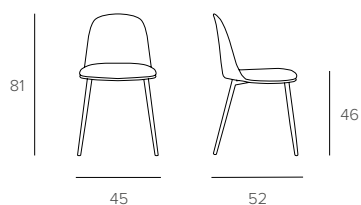

Chaise en polypropylène avec assise rembourée revetue en microfibre effet velours.

Silla en polipropileno con asiento acolchado tapizado en suave microfibra efecto terciopelo.

MISURE / SIZE

COD. SE1B1

L 45 P 52 H 81/46 cm

STRUTTURA / FRAME

POLIPROPILENE
Polypropylene

8021
GRAFITE
Graphite

8034
AZZURRO
Light blue

8051
SALVIA
Sage

8006
ARANCIO
Orange

8024
GHIACCIO
Ice grey

8075
ROSA
Pink