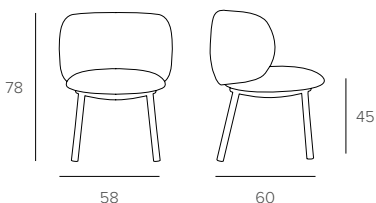

Chaise avec structure en fer peint et assise rembourrée revêtue en tissu recyclé Eco-Tex.

Silla con estructura en metal pintado y asiento acolchado tapizado en tejido reciclado Eco-Tex.

MISURE / SIZE

COD. SE1B7

L 58 P 60 H 78/45 cm

STRUTTURA / FRAME

METALLO
Metal

0110
NERO
Black

0122
GRAFITE
Graphite

0124
GHIACCIO
Ice grey

0139
TERRA
Earth

SEDUTA / SEAT