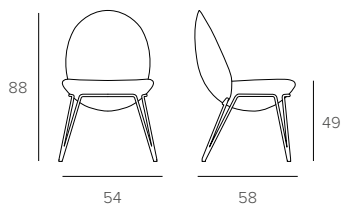

Silla con estructura en metal pintado y asiento acolchado y tapizado en Gentle-Touch.

MISURE / SIZE

COD. SE1B8

L 54 P 58 H 88/49 cm

STRUTTURA / FRAME

METALLO
Metal

0112
BRONZO
Bronze

0110
NERO
Black