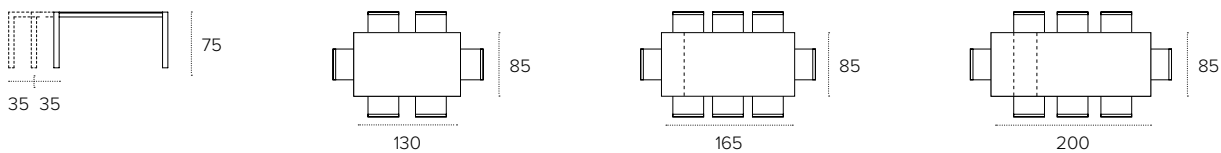

SATURNO

TAVOLO ALLUNGABILE / EXTENDABLE TABLE
COD. TA188 - TOP 130/200X85 cm

**Tavolo allungabile in alluminio con gamba in metallo
 Grafite 0122 e piano in gres porcellanato effetto marmo
 Calacatta 3808.**

Extendable table with Graphite 0122 aluminum structure and
 Calacatta 3808 marble-effect porcelain gres stoneware top.
 Table extensible avec piètement en alluminium peint Graphite
 0122 et plateau en céramique effet marbre Calacatta 3808.
 Mesa extensible con base en aluminio pintado Grafito 0122 y
 encimera en porcelánico efecto marmol Calacatta 3808.

MISURE / SIZE

L 130 / 165 / 200 P 85 H 75 CM

FINITURE / FINISHES

STRUTTURA / FRAME

METALLO
Metal

0108
BIANCO
White

0110
NERO
Black

0122
GRAFITE
Graphite