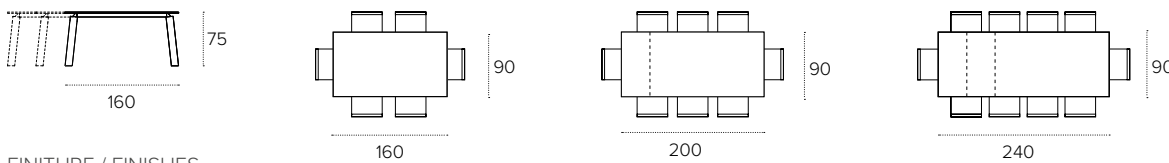

DEIMOS

TAVOLO ALLUNGABILE / EXTENDABLE TABLE
COD. TA190 - TOP 160/240X90 cm

Tavolo allungabile in alluminio con gamba in metallo verniciato Grafite 0122. Piano in gres porcellanato effetto marmo Arabescato 3818 con allunghe laterali interne al piano in MDF laccato.

Extendable table with Graphite 0122 painted aluminum structure. Top in Arabesque 3818 marble-effect porcelain gres stoneware and side extensions in lacquered MDF inside the top.

Table extensible avec structure en aluminium peint Graphite 0122. Plateau en céramique effet marbre Arabesque 3818 et allonges latérales en MDF laqué à l'intérieur du plateau.

Mesa extensible con pata en aluminio pintado Grafito 0122. Encimera en porcelanico efecto marmol Arabescato 3818 y extensibles laterales en MDF lacado dentro la encimera.

MISURE / SIZE

L 160/240 P 90 H 75 CM