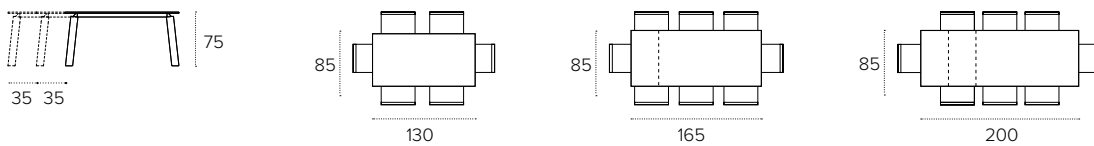

DEIMOS

TAVOLO ALLUNGABILE / EXTENDABLE TABLE
COD. TA191 - TOP 130/200X85 cm

Tavolo allungabile con struttura in metallo verniciato Terra 0139. Piano in gres porcellanato effetto marmo Alabastro 3816 e allunghe laterali in MDF laccato Terra 1239.

Extendable table with Earth 0139 painted metal frame. Top in Alabaster 3816 marble-effect porcelain gres stoneware and side extensions in Earth 1239 lacquered MDF.

Table extensible avec structure en fer peint Terre 0139. Plateau en céramique effet marbre Albatre 3816 et allonges latérales en MDF laqué Terre 1239.

Mesa extensible con pata en metal pintado Tierra 0139. Encimera en porcelanico efecto marmol Alabastro 3816 y extensibles laterales en MDF lacado Tierra 1239.

MISURE / SIZE

L 130 / 165 / 200 P 85 H 75 CM