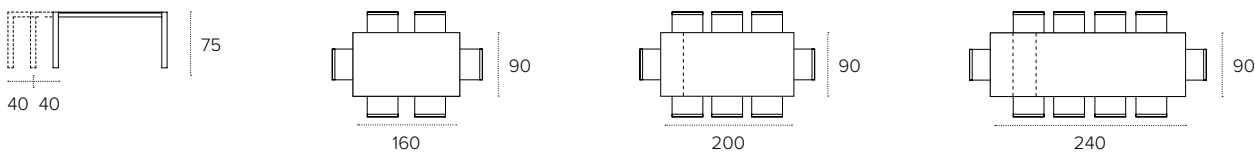

# SATURNO

TAVOLO ALLUNGABILE / EXTENDABLE TABLE  
**COD. TA192 - TOP 160/240X90 cm**

**Tavolo allungabile con struttura in alluminio verniciato Ghiaccio 0124.**  
 Piano in gres porcellanato effetto marmo Arabescato 3818 e allunghe laterali in MDF laccato interne al piano.  
 Extendable table with Ice grey 0124 painted aluminum structure. Top in Arabesque 3818 marble-effect stoneware and side extensions in painted MDF inside the top.  
 Table extensible avec structure n aluminium peint Gris glace 0124.  
 Plateau en céramique effet marbre Arabesque 3818 et allonges latérales en MDF laqué à l'intérieur du plateau.  
 Mesa con estructura en aluminio pintado Gris hielo 0124. Encimera en porcelánico efecto marmol Arabescato 3818 y extensibles laterales en MDF lacado dentro de la encimera.

## MISURE / SIZE

L 160 / 200 / 240 P 90 H 75 CM