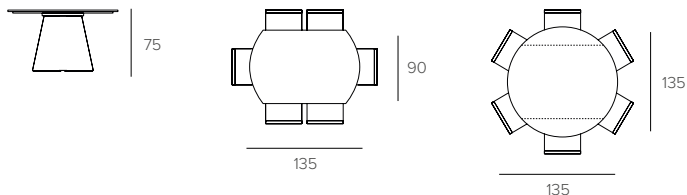

Mesa extensible con base central en metal pintado. Encimera giratoria semiautomática en gres porcelánico en forma de barril que se transforma en redonda.

CHIUSO

APERTO

SCOPRI IL NOSTRO  
PIANO GIREVOLE!  
DISCOVER OUR  
ROTATING TOP!  
DÉCOUVREZ NOTRE  
PLATEAU PIVOTANT!  
DESCUBRE NUESTRA  
ENCIMERA  
GIRATORIA!

MISURE / SIZE

**COD. TA1F2**

L 90/135x135 P 135 H 75 cm

**COD. TA1F0**

L 90/160x160 P 160 H 75 cm

FINITURE / FINISHES

STRUTTURA / FRAME

METALLO  
Metal