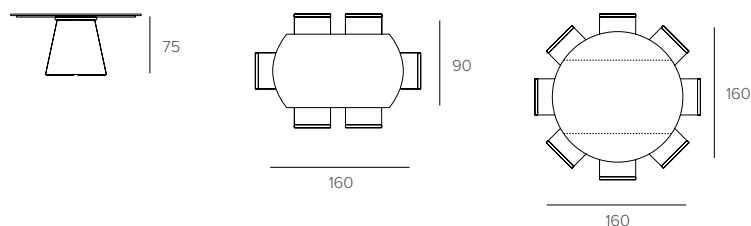

MISURE / SIZE

**COD. TA1F2**

L 90/135x135 P 135 H 75 cm

**COD. TA1F0**

L 90/160x160 P 160 H 75 cm

FINITURE / FINISHES

STRUTTURA / FRAME

METALLO  
Metal